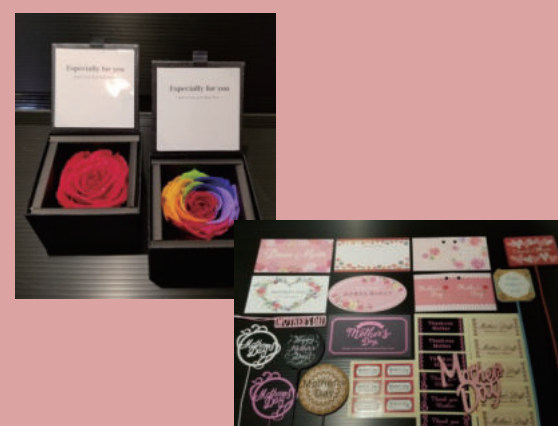

M07 <生花アレンジメント>

11,000円(税込) H30cm×W30cm位  
上品でオシャレな色合いのアレンジメントです。

生花ですので多少花材、配置は異なります。  
※ご予算でご希望のお色合いに変更も可能です。

M08 <生花アレンジメント>

16,500円(税込) H50cm×W60cm位  
ユリを入れたゴージャスなアレンジメントです。  
色合いなどご希望に合わせてお作り致します。

※生花ですので多少花材、配置は異なります

プリザーブドフラワー人気の <Black Box>

壁掛けのデザイン作品。ドライフラワー。  
オシャレな花器やプレート。  
母の日のカードやピック、シールなどもあります。